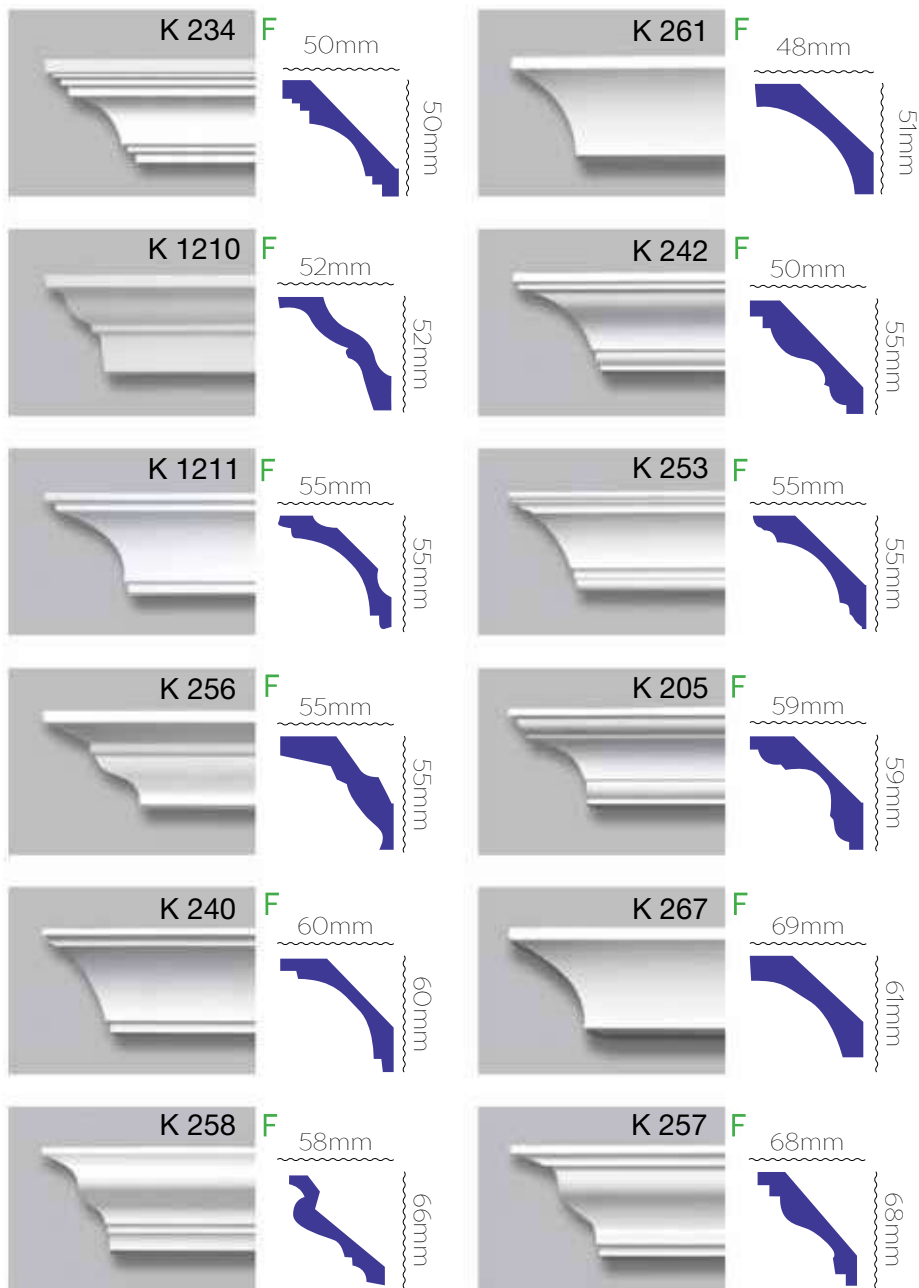

Pilasters

41

Wall plaques

42

Door surround

50

Niches

53

Plain cornices

Карнизы с гладким профилем · Corniches avec un profil lisse
Stangen mit dem glatten Profil · Cornisas con el perfil llano

Plain cornices
 Карнизы с гладким профилем · Corniches avec un profil lisse
 Stangen mit dem glatten Profil · Cornisas con el perfil llano