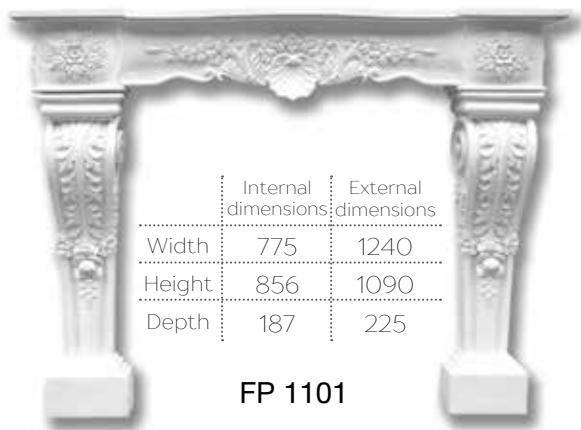

B 216

312x136x137mm

B 227

390x125x70mm

B 230

450x150x110mm

Size (Height x Width x Depth)

W 137
 1500x225x165mm

B 218
 242x156x120mm

B 218
 242x156x120mm

	Internal dimensions	External dimensions
Width	775	1240
Height	856	1090
Depth	187	225

FP 1101

	Internal dimensions	External dimensions
Width	760	1280
Height	858	1140
Depth	212	240