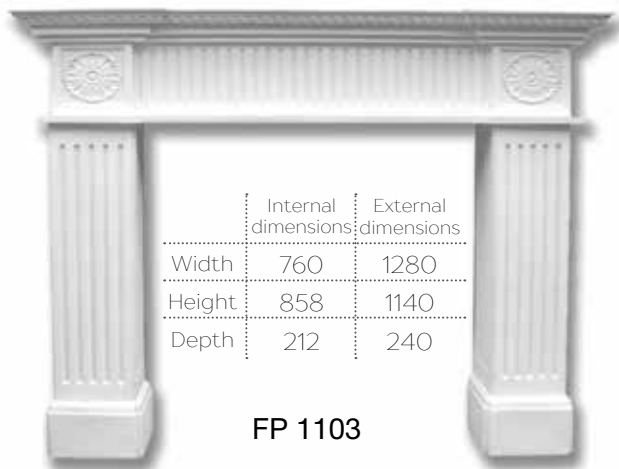

B 216

312x136x137mm

B 227

390x125x70mm

B 230

450x150x110mm

Size (Height x Width x Depth)

W 137
 1500x225x165mm

B 218
 242x156x120mm

B 218
 242x156x120mm

	Internal dimensions	External dimensions
Width	775	1240
Height	856	1090
Depth	187	225

FP 1101

	Internal dimensions	External dimensions
Width	760	1280
Height	858	1140
Depth	212	240